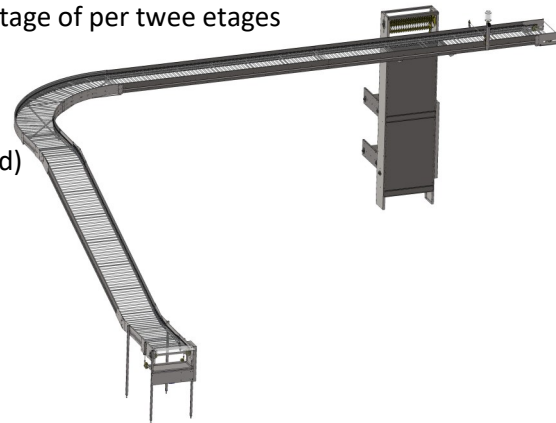

Eierelevatoren

Farmtec Eierelevatoren

Farmtec eierelevatoren kunnen worden gecombineerd met alle typen en merken stalinrichting voor leghennen, ouderdieren en kalkoenen.

Onze elevatoren zijn voorzien van een staafband voor een gelijkmatige verdeling en invoer van de eieren naar de zich omhoog bewegende flexibele meenemers. Aan de voorzijde van de elevator worden de eieren afgegeven op een tafel of spijlenband. Deze kunnen op een vooraf bepaald niveau worden aangebracht.

De standaard elevator is toepasbaar voor eieraanvoerbanden tot 50 cm. breed. Eierbandaandrijvingen zijn niet inbegrepen en kunnen desgewenst als optie worden voorzien.

Met dit type elevator kunnen bij eierbanden tot 12 cm. breed eieren van maximaal 4 etages gelijktijdig worden verzameld. Bij meer etages worden de eieren van de onder- en bovenetages na elkaar verzameld. Afhankelijk van de eierbandbreedte worden bij legnesten de eieren per etage of per twee etages verzameld.

Specificaties van de elevator:

Eierbandsnelheid (max.)	1.2 meter per minuut (standaard)
Max. verzamelcapaciteit kooien/kolonie	23.700 eieren per uur
Max. verzamelcapaciteit nest systems	13.350 eieren per uur
Motor (exclusief eierbandaandrijvingen)	400V-3 fase-50Hz-0.18 KW

Onze eierelevatoren zijn leverbaar in vier uitvoeringen:

- Bovenlossend op een spijlenband met een standaard onderdoorgang van 2,25 mtr., voor een vrije toegang tot de stal.
- Middenlossend op een raaptafel. Deze kan in een later stadium eenvoudig worden vervangen door een spijlenband.
- Onderlossend op een op de vloer geplaatste spijlenband.
- Onderlossend op een onder de vloer geplaatste spijlenband, voor een vrije toegang tot de stal.